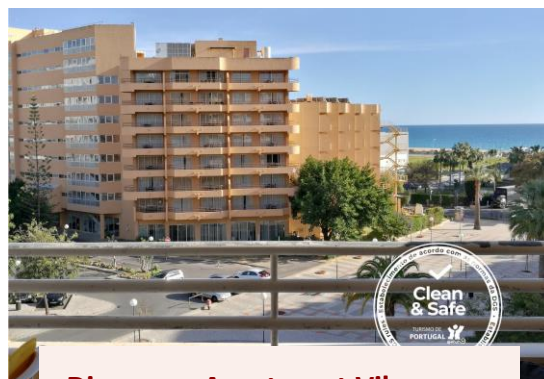

Discovery Apartment Vilamoura

APARTAMENTO

Avenida da Marina, Edifício Marina Mar, 3H, 4º andar, Apartamento 409, 8125-401 Vilamoura, Portugal